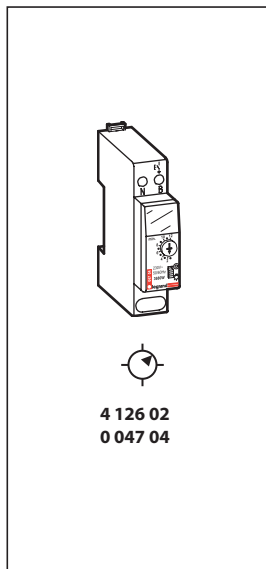

0 670 27

 www.legrandoc.com

	<ul style="list-style-type: none"> • 100 - 240 V~ • ~100-240 В
	<ul style="list-style-type: none"> • 50/60 Hz • 50/60 Гц
	<ul style="list-style-type: none"> • 100 ms • 100 мс
	<ul style="list-style-type: none"> • 500 mA max. • 500 mA μέγ. • 500 mA maxi • 500 mA макс.
	<ul style="list-style-type: none"> • 2 x 2,5 mm² • 2 x 2,5 мм²
	-5°C / +45°C
	<ul style="list-style-type: none"> • PIR • Пассивный ИК-датчик
	<ul style="list-style-type: none"> • 1000 lux • 1000 luxú • 1000 лк
	<ul style="list-style-type: none"> • 12 min. • 12 МИН.
	<ul style="list-style-type: none"> • 8 m • 8 м