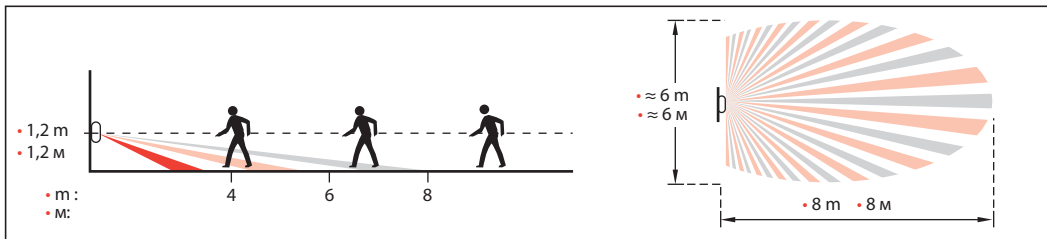

0 670 27

 www.legrandoc.com

	<ul style="list-style-type: none"> • 100 - 240 V~ • ~100-240 В
	<ul style="list-style-type: none"> • 50/60 Hz • 50/60 Гц
	<ul style="list-style-type: none"> • 100 ms • 100 мс
	<ul style="list-style-type: none"> • 500 mA max. • 500 mA μέγ. • 500 mA maxi • 500 mA макс.
	<ul style="list-style-type: none"> • 2 x 2,5 mm² • 2 x 2,5 мм²
	-5°C / +45°C
	<ul style="list-style-type: none"> • PIR • Пассивный ИК-датчик
	<ul style="list-style-type: none"> • 1000 lux • 1000 luxú • 1000 лк
	<ul style="list-style-type: none"> • 12 min. • 12 МИН.
	<ul style="list-style-type: none"> • 8 m • 8 м