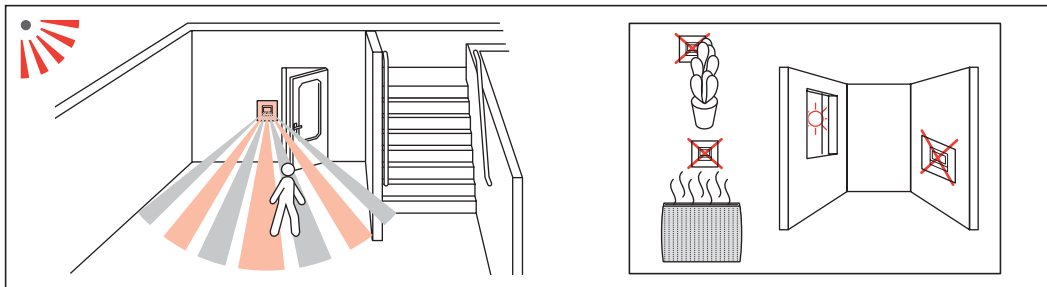

0 670 27

 www.legrandoc.com

	<ul style="list-style-type: none"> • 100 - 240 V~ • ~100-240 В
	<ul style="list-style-type: none"> • 50/60 Hz • 50/60 Гц
	<ul style="list-style-type: none"> • 100 ms • 100 мс
	<ul style="list-style-type: none"> • 500 mA max. • 500 mA μέγ. • 500 mA maxi • 500 mA макс.
	<ul style="list-style-type: none"> • 2 x 2,5 mm² • 2 x 2,5 мм²
	-5°C / +45°C
	<ul style="list-style-type: none"> • PIR • Пассивный ИК-датчик
	<ul style="list-style-type: none"> • 1000 lux • 1000 luxú • 1000 лк
	<ul style="list-style-type: none"> • 12 min. • 12 МИН.
	<ul style="list-style-type: none"> • 8 m • 8 м