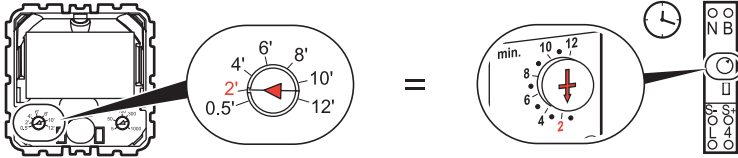

- Le temps réglé sur la minuterie et sur tous les détecteurs doit être égal ($\pm 10\%$)
- The time set on the timer and on all the detectors must be the same ($\pm 10\%$)
- Οι χρόνοι που ρυθμίζονται στο χρονόμετρο και στους ανιχνευτές πρέπει να είναι οι ίδιοι ($\pm 10\%$)
- Czas ustawiony na wyłączniku czasowym oraz na wszystkich czujnikach obecności musi być równy ($\pm 10\%$)
- O tempo ajustado no temporizador e em todos os detetores deve ser igual ($\pm 10\%$)
- Doba nastavená na časovom spínači a na všetkých detektoroch musí byť rovnaká ($\pm 10\%$)
- Časové nastavení na časovém spínači a na všech detektorech musí být stejné ($\pm 10\%$)
- Время, установленное на таймере и на всех датчиках, должно быть одним и тем же ($\pm 10\%$)

- Auto ON/OFF
- Automatic ON/OFF
- Αυτόματη ΕΝΕΡΓΟΠΟΙΗΣΗ/ ΑΠΕΝΕΡΓΟΠΟΙΗΣΗ (ON/OFF)
- Automatische ON/OFF

- Auto ON/OFF
- Automatické zapnutie/vypnutie
- Auto ON/OFF
- Автоматическое включение и выключение