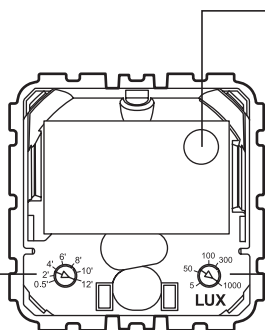

www.legrandoc.com

- 0,5 mn
- 12 mn
- 0,5 ΜΙΝ.
- 12 ΜΙΝ.

- LED détection/localisation
- Detection/location LED
- Δίοδος φωτοεκπομπής (LED) ανίχνευσης/εντοπισμού
- Kontrolka LED wykrywania/obecności
- LED deteção/localização
- LED dióda detekcie/lokalizácie
- LED detekce/lokalizace
- Светодиод обнаружения/локализации